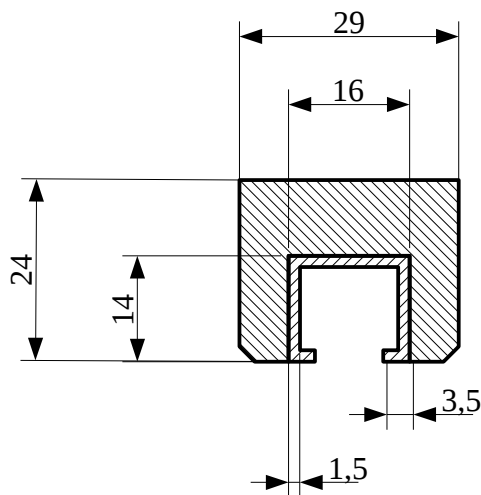

Maße einer Holzfalttür für 80 cm breite Türöffnung ( Angaben in cm )

Wir stellen unsere Falttüren auch für Türöffnungen in andern Maßen her

obere Führungsschiene ( Angaben in mm )

untere Führungsschiene -Schwelle ( Angaben in mm )