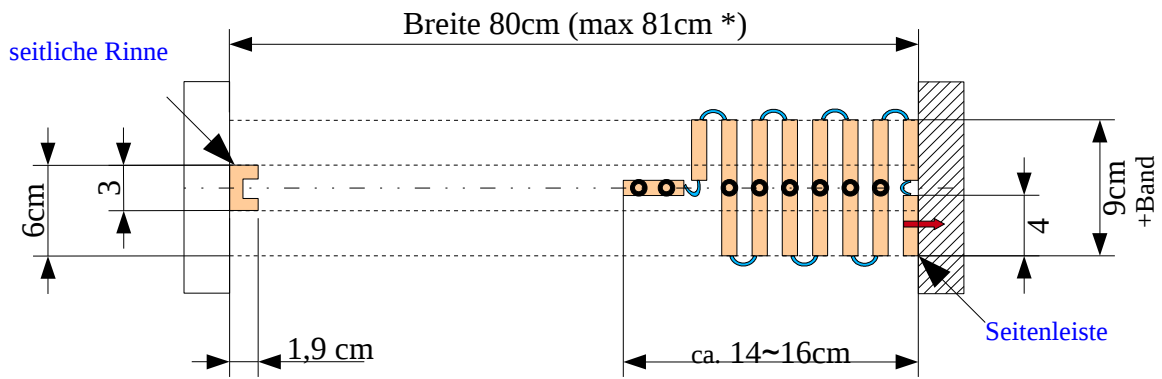

Maße einer Holzfalttür für 80 cm breite Türöffnung ( Angaben in cm )

Wir stellen unsere Falttüren auch für Türöffnungen in andern Maßen her

obere Führungsschiene ( Angaben in mm )

untere Führungsschiene -Schwelle ( Angaben in mm )